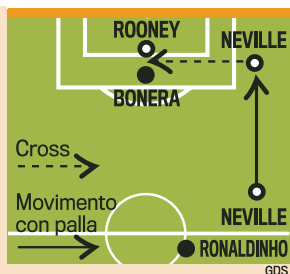

CHAMPIONS LE PAGELLE

di ANDREA SCHIANCHI

Scholes delizioso, Nani vola

MANCHESTER UNITED

8

Grande palleggio, grande velocità, grande personalità. Grande squadra.

Vita facile per Neville

Il primo gol degli inglesi è sintomatico della libertà di cui ha goduto Neville, solo nella discesa per il cross a Rooney.

7

Ferguson

Azzecca tutte le mosse. Non schiera il doppio-centravanti (Rooney-Berbatov), perché vuole vincere la partita a centrocampo. E allora piazza Park su Pirlo e spegne la luce del Milan. Sulle fasce Nani e Valencia sono imprevedibili. E stavolta Sir Alex ottiene buone risposte anche dai difensori: precisi, puntuali, sempre attenti.

8

Rooney

Pazzesco per la regolarità con cui segna (30 i gol stagionali) e per il contributo che riesce a dare alla squadra. Apre la partita con una rete di testa, la chiude definitivamente in capo a un contropiede micidiale. Imprendibile per i difensori del Milan: potente, tecnico e a tratti raffinato. Di questo Manchester è l'anima.

6

Van der Sar

Respinge un siluro di Beckham nel finale ed è tutto quello che deve fare contro l'impotenza dell'attacco rossoneri. Nel primo tempo viene chiamato in causa soltanto da un tiro di Pirlo che trattiene.