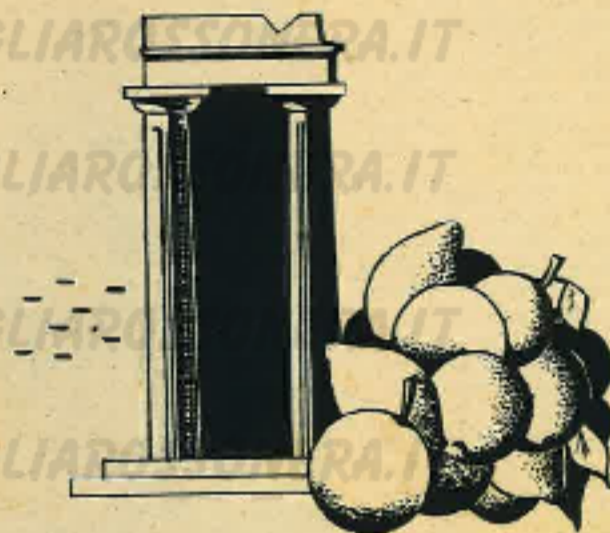

CARAMELLA FRUTTI SICILIANI

al succo di frutta - Contiene il 90% di zucchero

PIACE - DISSETA - FORTIFICA

CREAZIONI ASSOLUTE